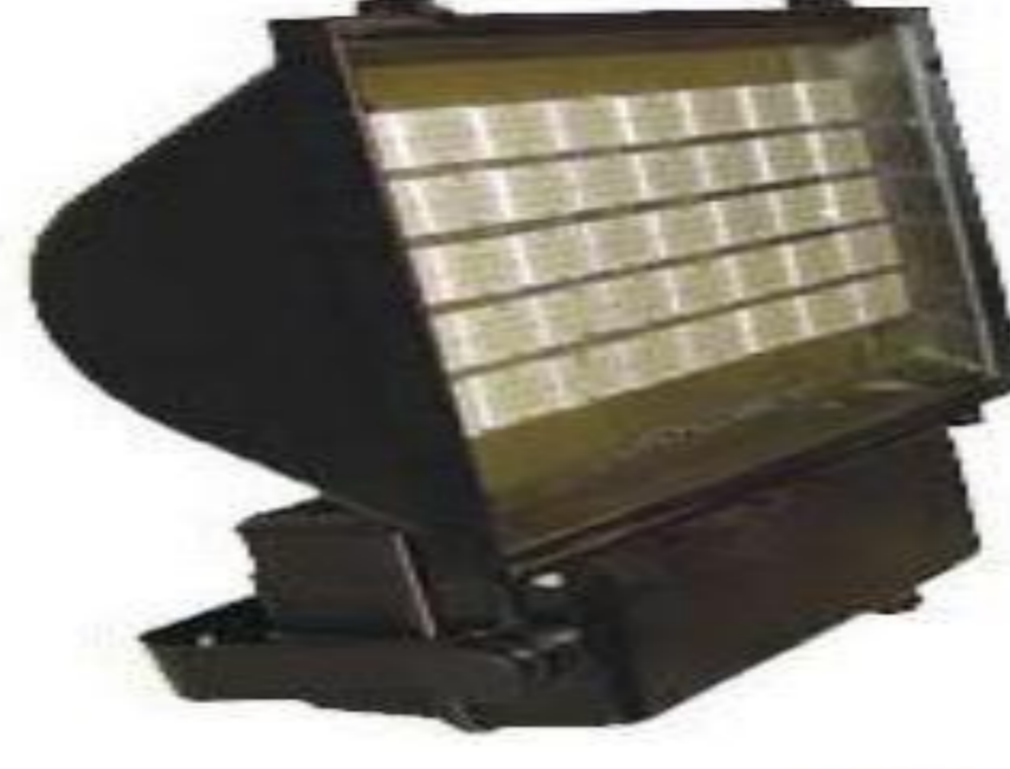

**TSE BELGELİ HARİCİ TİP SODYUM VE CİVA BUHARLI ARMATÜRLER VE LED ARMATÜR-VE PROJEKTÖRLER ÖZELLİKLERİ VE FİYATLARI
(LÜME 3000-4000-5000-6500K, ÖMÜR 60.000 SAAT, KORUMA SINIFI:IP66-67)**

LED PROJEKTÖRLER VE ARMATÜRLER	GÜÇ W	FİYATI
(OSRAM) LEDLİ PROJEKTÖR	200W	841,50 ₺
(OSRAM) LEDLİ PROJEKTÖR	150W	680,63 ₺
(OSRAM) LEDLİ PROJEKTÖR	100W	564,30 ₺
(OSRAM) LEDLİ PROJEKTÖR	80W	405,90 ₺
(OSRAM) LEDLİ PROJEKTÖR	50W	282,15 ₺
(OSRAM) LEDLİ DİREK ARMATÜRÜ	150W	742,50 ₺
(OSRAM) LEDLİ DİREK ARMATÜRÜ	100W	621,23 ₺
(OSRAM) LEDLİ DİREK ARMATÜRÜ	80W	420,75 ₺
COB LED PROJEKTÖR 900 LÜMEN yeşil	10 W	22,77 ₺
COB LED PROJEKTÖR 900 LÜMEN Beyaz-Günışığı	10 W	17,82 ₺
COB LED PROJEKTÖR 900 LÜMEN yeşil	20 W	37,13 ₺
COB LED PROJEKTÖR 900 LÜMEN Beyaz-Günışığı	20 W	32,18 ₺
COB LED PROJEKTÖR 900 LÜMEN yeşil	30 W	56,93 ₺
COB LED PROJEKTÖR 900 LÜMEN Beyaz-Günışığı	30 W	51,98 ₺
COB LED PROJEKTÖR 4500 LÜMEN	50 W	74,25 ₺
COB LED PROJEKTÖR 6300 LÜMEN	70 W	168,30 ₺
COB LED PROJEKTÖR 9000 LM.	100 W	217,80 ₺
COB LED PROJEKTÖR	3 x 50 W	331,65 ₺
SENSÖRLÜ COB LED PROJEKTÖR 900 LÜMEN	10 W	29,70 ₺
SENSÖRLÜ COB LED PROJEKTÖR 900 LÜMEN	20 W	47,03 ₺
OB LED PROJEKTÖR	50 W	69,30 ₺
COB LED PROJEKTÖR	70 W	118,80 ₺
COB LED PROJEKTÖR	150 W	163,35 ₺
COB LED PROJEKTÖR	2x80 W	594,00 ₺
ARMATÜRLER POWERLED	GÜÇ	FİYATI
48 LED 100 W ARMATÜR	100 W	\$185,63
108 LED 100 W ARMATÜR	100 W	\$158,40
64 LED 120 W ARMATÜR	120	\$199,98
108 LED 120 W ARMATÜR	120	\$170,28
64 LED 150 W ARMATÜR	150	\$201,96
132 LED 150 ARMATÜR	150	\$176,72
96 LED 200W ARMATÜR	200 W	\$228,20
180 LED 200 ARMATÜR	200 W	\$189,09
ARMATÜR VE PROJEKTÖRLER POWER LED	GÜÇ	FİYATI
48 LED 100 W ARMATÜR VE PROJEKTÖR	100 W	\$149,99
64 LED 100 W ARMATÜR VE PROJEKTÖR	100W	\$158,40
64 LED 90 W ARMATÜR VE PROJEKTÖR	90 W	\$155,93
64 LED 125 W ARMATÜR VE PROJEKTÖR	125 W	\$168,80
108 LED 120 W ARMATÜR VE PROJEKTÖR	120 W	\$140,58
64 LED 150 W ARMATÜR VE PROJEKTÖR	150 W	\$171,27
132 LED 150 W ARMATÜR VE PROJEKTÖR	150 W	\$96,53
20 LED 30 W ARMATÜR VE PROJEKTÖR	30 W	\$78,71
24 LED 30 W ARMATÜR VE PROJEKTÖR	30 W	\$64,85
36 LED 40 W ARMATÜR VE PROJEKTÖR	40 W	\$94,05
48 LED 40 W ARMATÜR VE PROJEKTÖR	40W	\$77,72
36 LED 60 W ARMATÜR VE PROJEKTÖR	60W	\$101,48
48 LED 60 W PROJEKTÖR	60 W	\$142,56
48 LED 60 W ARMATÜR VE PROJEKTÖR	60 W	\$86,13
48 LED 80 W PROJEKTÖR	80 W	\$147,51